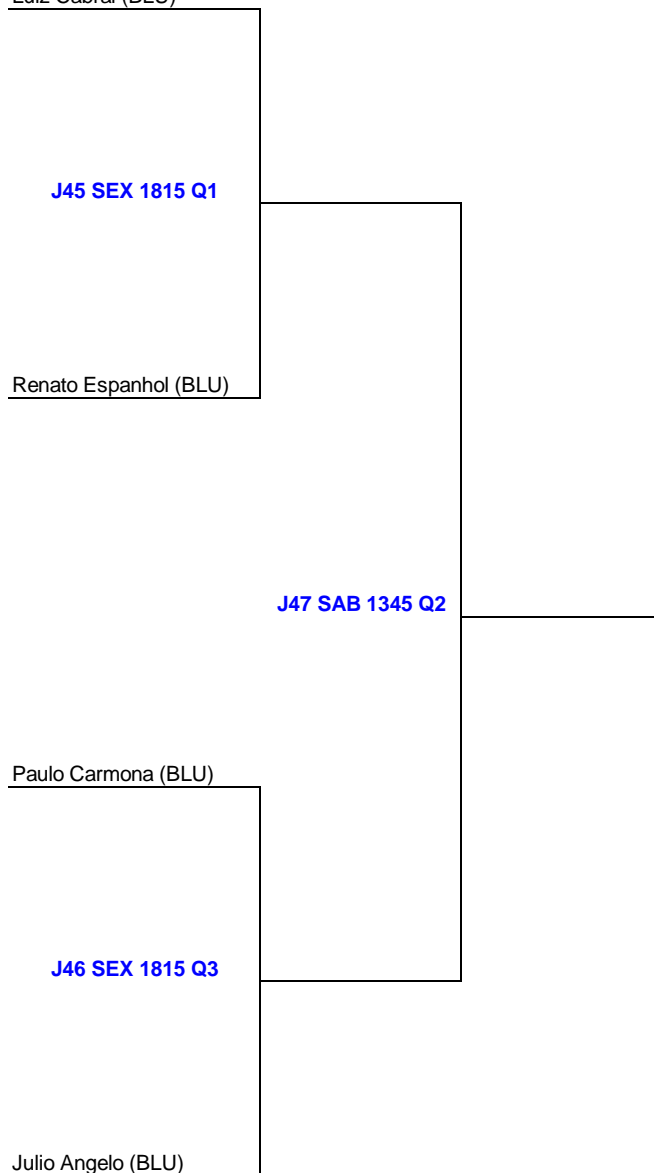

**J46 SEX 1815 Q3**

Julio Angelo (BLU)