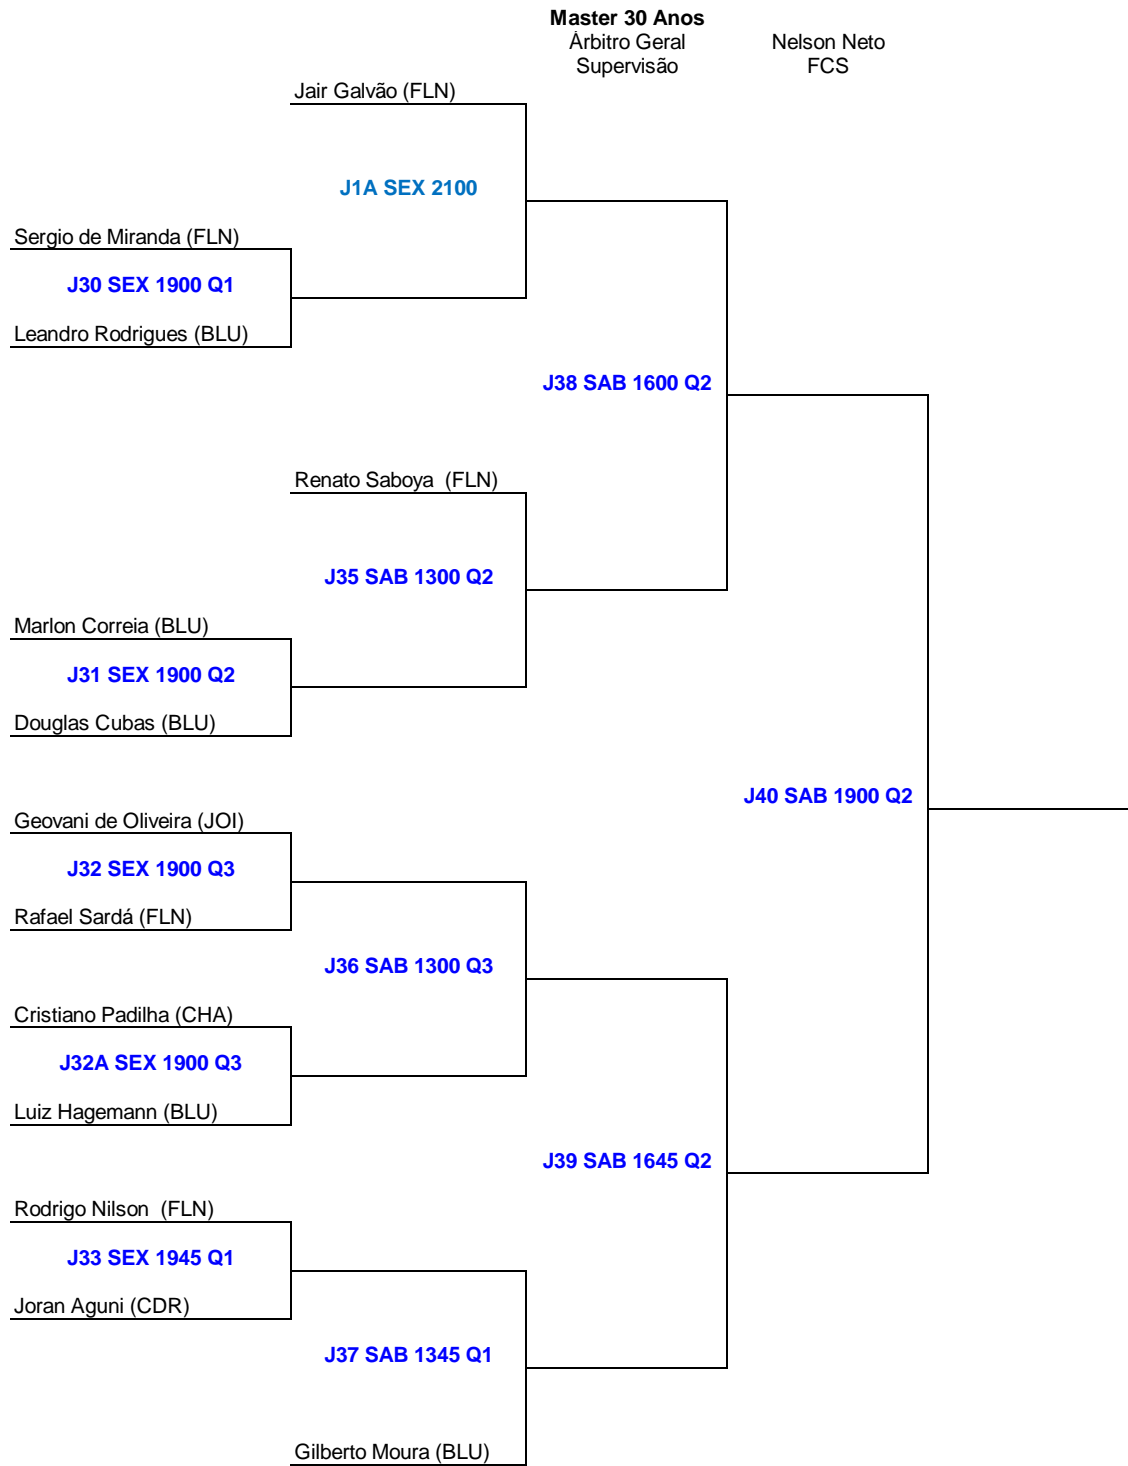

13º Campeonato Catarinense de Squash 2009