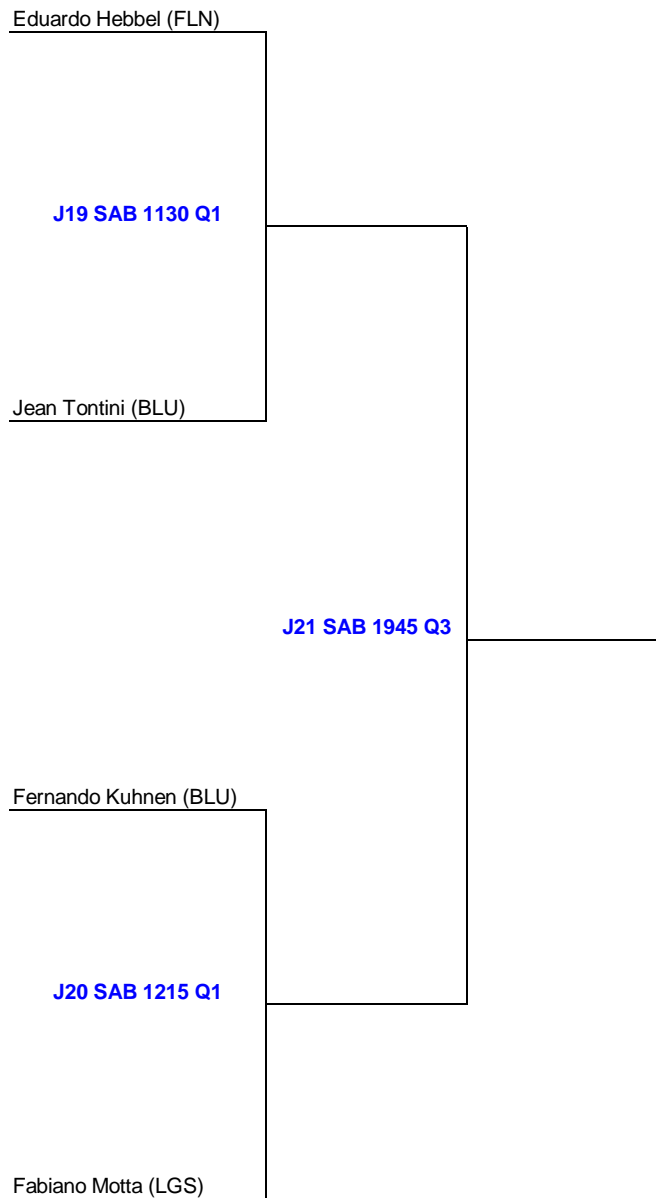

**J17 SAB 1730 Q3**

Gil Batschauer Jr (BLU)

**J20 SAB 1215 Q1**

Fabiano Motta (LGS)