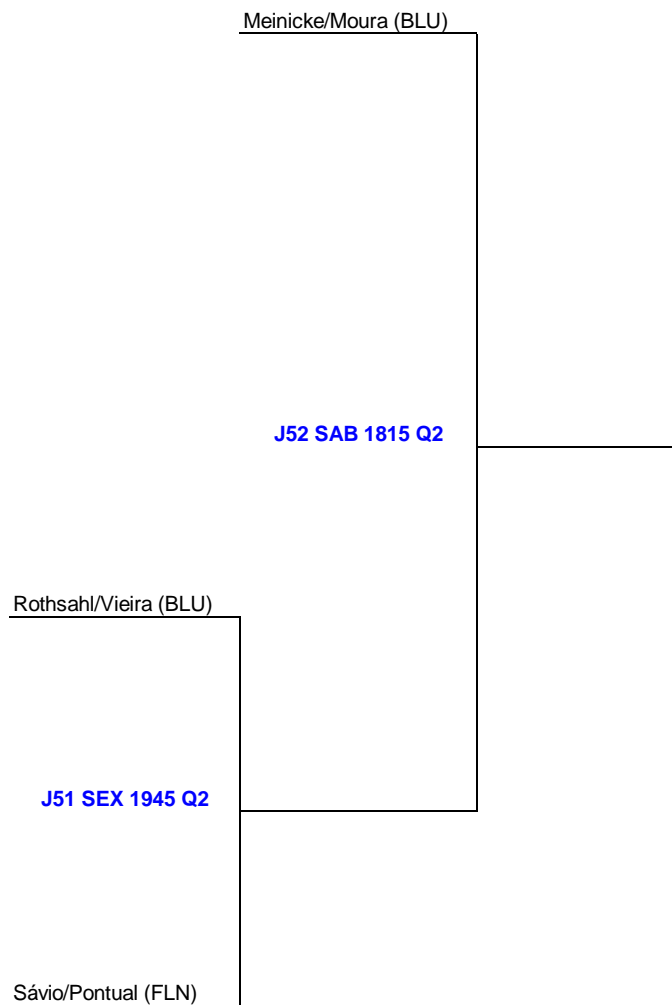

13º Campeonato Catarinense de Squash 2009

Duplas
Árbitro Geral
Supervisão

Nelson Neto
FCS