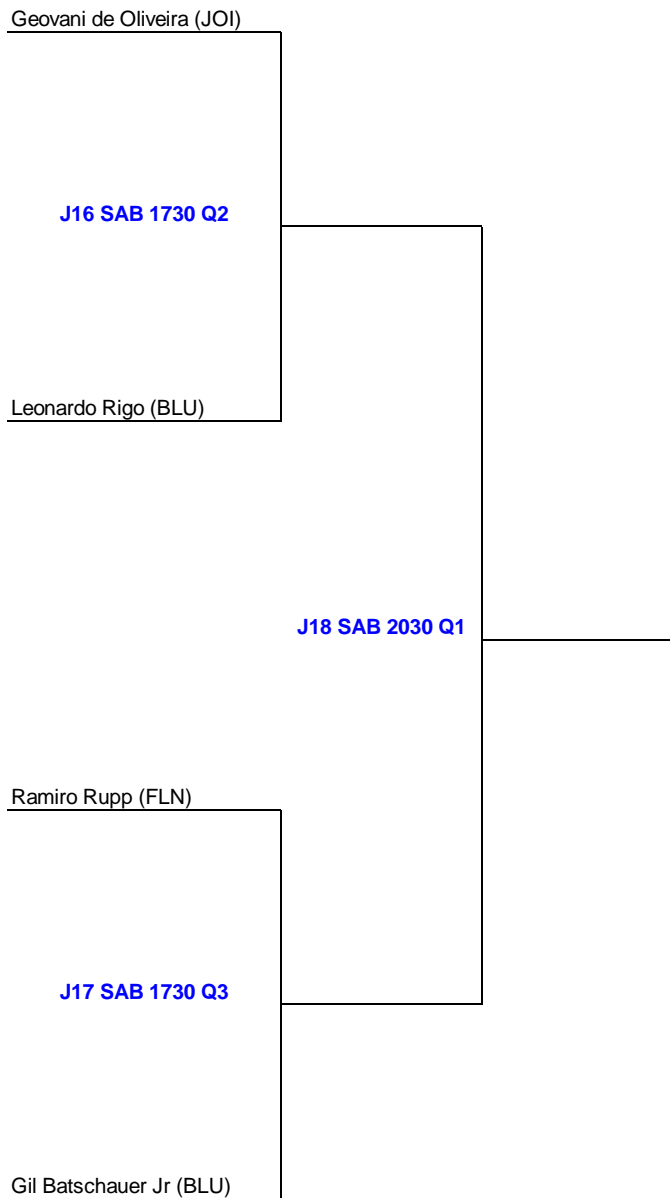

**J17 SAB 1730 Q3**

Gil Batschauer Jr (BLU)